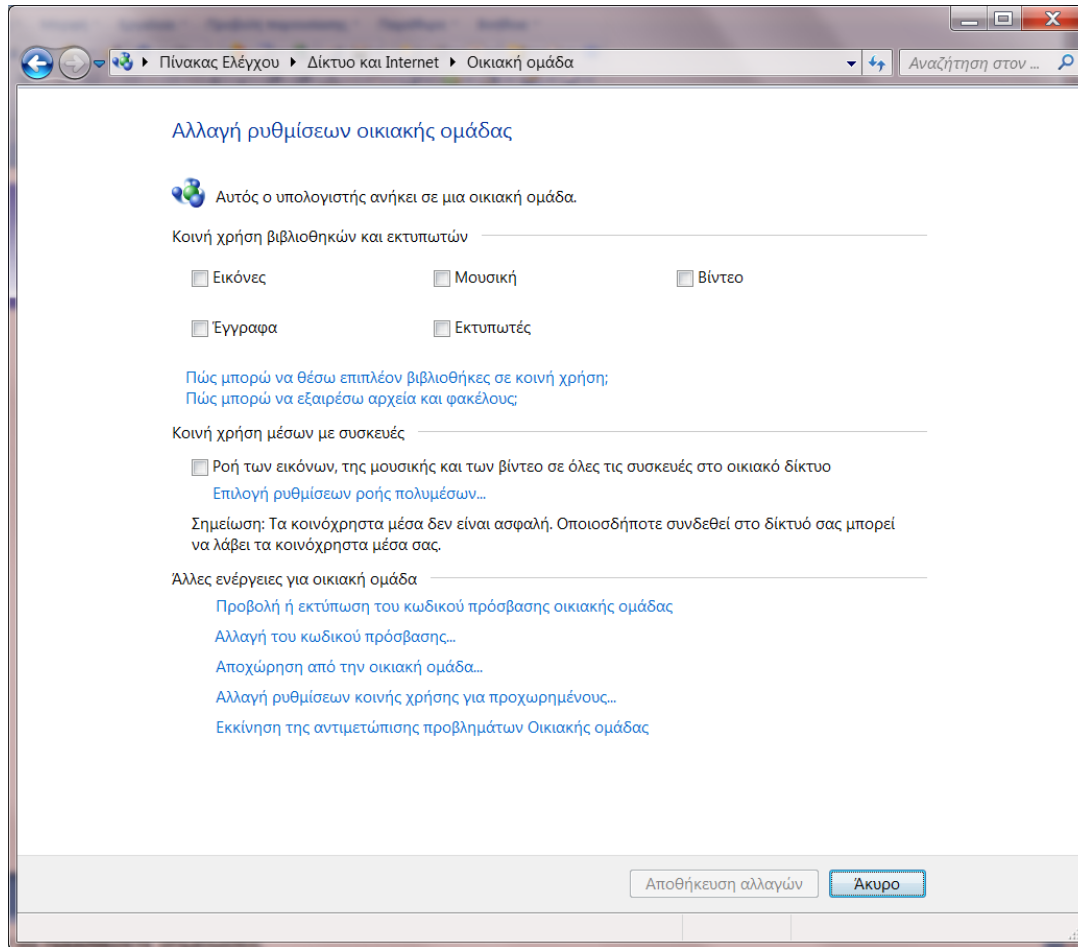

Πίνακας ελέγχου – ιδιότητες συστήματος

Εικόνα 21

Οικιακή ομάδα

- Είναι μια ομάδα υπολογιστών σε δίκτυο που μπορούν να διαμοιράζονται αρχεία και εκτυπωτές.
- Αυτόματη δημιουργία οικιακής ομάδας

Καθορισμός διαμοίρασμού στην οικιακή ομάδα