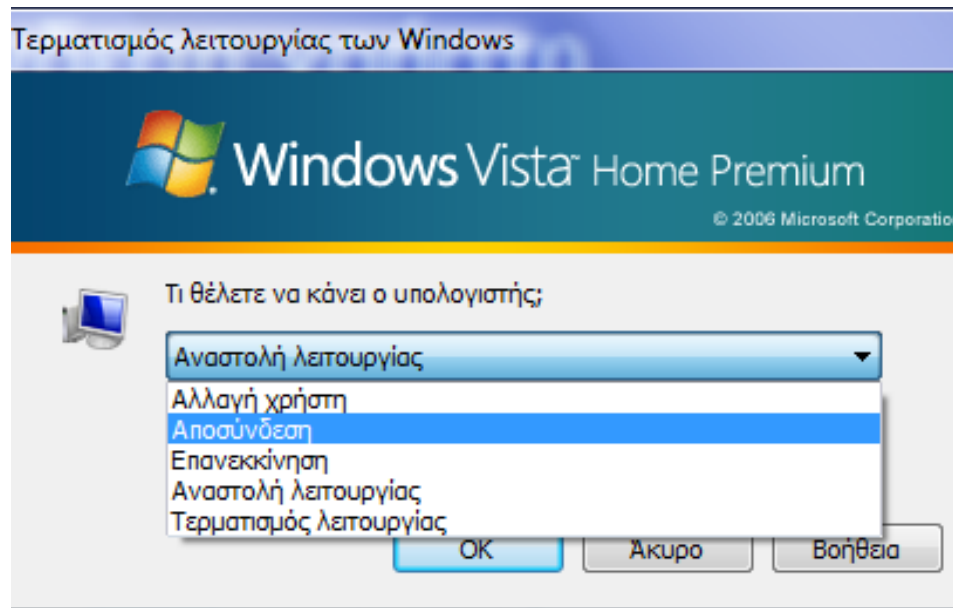

Αποσύνδεση χρήστη

Εικόνα 2