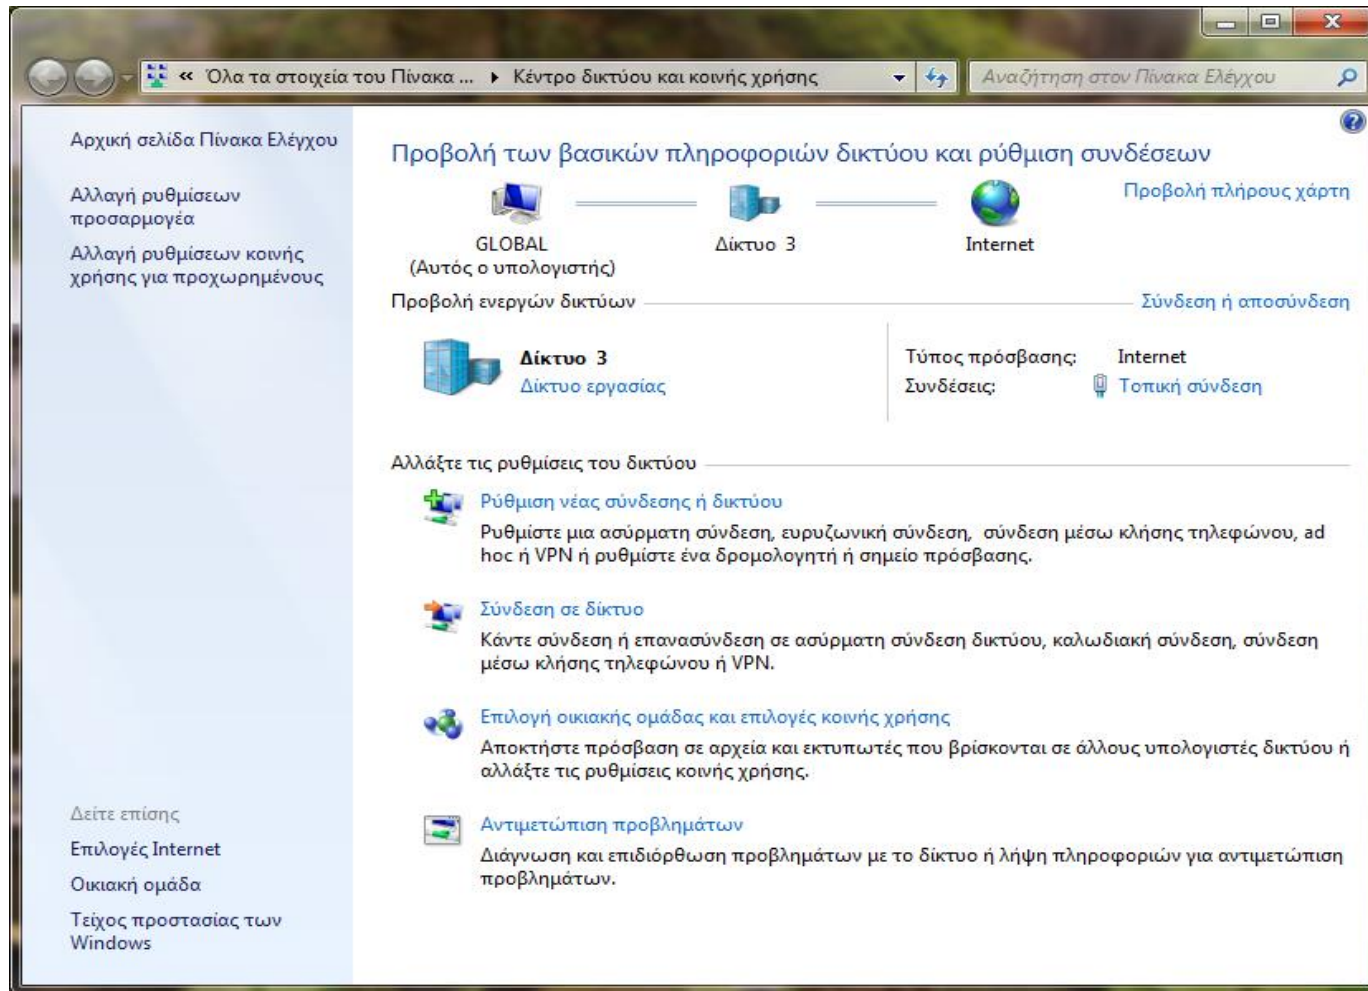

Αντιστοίχιση δίσκου δικτύου (3/3)

Εικόνα 17

Αποσύνδεση δίσκου δικτύου

Εικόνα 18

Κέντρο δικτύου και κοινής χρήσης

Εικόνα 19

Πίνακας Ελέγχου - Σύστημα

Εικόνα 20

Πίνακας ελέγχου – ιδιότητες συστήματος

Εικόνα 21

Οικιακή ομάδα

- Είναι μια ομάδα υπολογιστών σε δίκτυο που μπορούν να διαμοιράζονται αρχεία και εκτυπωτές.
- Αυτόματη δημιουργία οικιακής ομάδας

Καθορισμός διαμοίρασμού στην οικιακή ομάδα