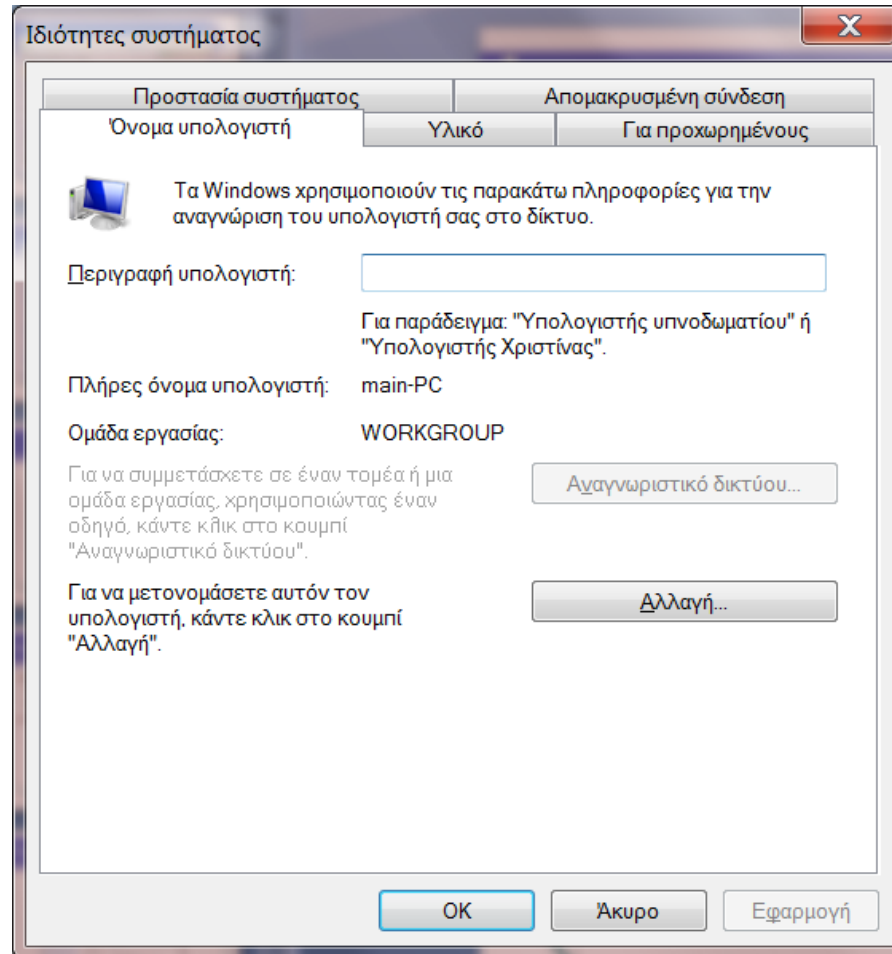

Αντιστοίχιση δίσκου δικτύου (3/3)

Εικόνα 17

Αποσύνδεση δίσκου δικτύου

Εικόνα 18

Κέντρο δικτύου και κοινής χρήσης

Εικόνα 19

Πίνακας Ελέγχου - Σύστημα

Εικόνα 20

Πίνακας ελέγχου – ιδιότητες συστήματος

Εικόνα 21

Οικιακή ομάδα

- Είναι μια ομάδα υπολογιστών σε δίκτυο που μπορούν να διαμοιράζονται αρχεία και εκτυπωτές.
- Αυτόματη δημιουργία οικιακής ομάδας

Καθορισμός διαμοίρασμού στην οικιακή ομάδα